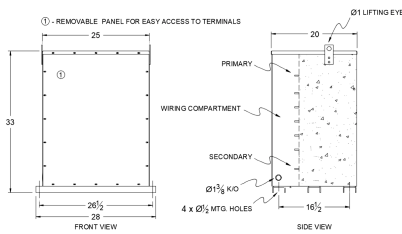

### SCHEMATIC/DIAGRAM AND DIMENSION PICTURES

### PRODUCT SPECIFICATIONS

<b>Weight</b>	960 lbs
<b>Phases</b>	<a href="#">1</a>
<b>kVA</b>	<a href="#">75</a>
<b>Connection</b>	<a href="#">1Ph-2coil-5t-SD</a>
<b>Primary Voltage</b>	<a href="#">600</a>
<b>Primary Max Current</b>	<a href="#">125A</a>