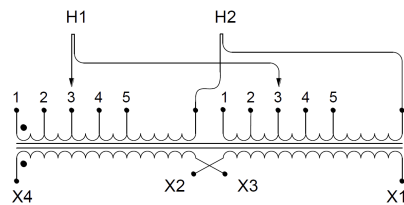

### SCHEMATIC/DIAGRAM AND DIMENSION PICTURES

### PRODUCT SPECIFICATIONS

<b>Weight</b>	960 lbs
<b>Phases</b>	<a href="#">1</a>
<b>kVA</b>	<a href="#">75</a>
<b>Connection</b>	<a href="#">1Ph-2coil-5t-SD</a>
<b>Primary Voltage</b>	<a href="#">600</a>
<b>Primary Max Current</b>	<a href="#">125A</a>

<b>Primary Markings</b>	<a href="#">H1-H2</a>
<b>Primary Terminals</b>	<a href="#">300MCM-6</a>
<b>Secondary Voltage</b>	<a href="#">120/240</a>
<b>Secondary Max Current</b>	<a href="#">625A</a>
<b>Secondary Markings</b>	<a href="#">X1-X3-X2-X4</a>
<b>Secondary Terminals</b>	<a href="#">Pads</a>
<b>Primary Taps</b>	<a href="#">+/- 2 x 2.5%</a>
<b>Conductor Material</b>	<a href="#">Copper</a>
<b>Insulation Class</b>	<a href="#">200</a>
<b>BIL (Insulation) Level</b>	<a href="#">10kV</a>
<b>Efficiency</b>	<a href="#">N/A</a>
<b>Impedance</b>	<a href="#">1.5 – 3.5%</a>
<b>Sound (db)</b>	<a href="#">50</a>
<b>Enclosure Type</b>	<a href="#">NEMA 3R Indoor</a>
<b>Enclosure</b>	<a href="#">E3R-1PEP-8</a>