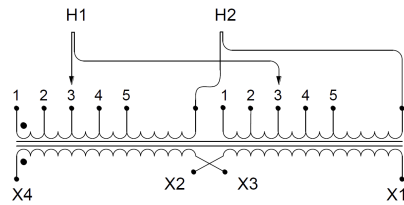

### SCHEMATIC/DIAGRAM AND DIMENSION PICTURES

### PRODUCT SPECIFICATIONS

<b>Weight</b>	960 lbs
<b>Phases</b>	<a href="#">1</a>
<b>kVA</b>	<a href="#">75</a>
<b>Connection</b>	<a href="#">1Ph-2coil-5t-SD</a>
<b>Primary Voltage</b>	<a href="#">600</a>
<b>Primary Max Current</b>	<a href="#">125A</a>

<b>Primary Markings</b>	<a href="#">H1-H2</a>
<b>Primary Terminals</b>	<a href="#">300MCM-6</a>
<b>Secondary Voltage</b>	<a href="#">120/240</a>
<b>Secondary Max Current</b>	<a href="#">625A</a>
<b>Secondary Markings</b>	<a href="#">X1-X3-X2-X4</a>
<b>Secondary Terminals</b>	<a href="#">Pads</a>
<b>Primary Taps</b>	<a href="#">+/- 2 x 2.5%</a>
<b>Conductor Material</b>	<a href="#">Copper</a>
<b>Insulation Class</b>	<a href="#">200</a>
<b>BIL (Insulation) Level</b>	<a href="#">10kV</a>
<b>Efficiency</b>	<a href="#">N/A</a>
<b>Impedance</b>	<a href="#">1.5 – 3.5%</a>
<b>Sound (db)</b>	<a href="#">50</a>
<b>Enclosure Type</b>	<a href="#">NEMA 3R Indoor</a>
<b>Enclosure</b>	<a href="#">E3R-1PEP-8</a>