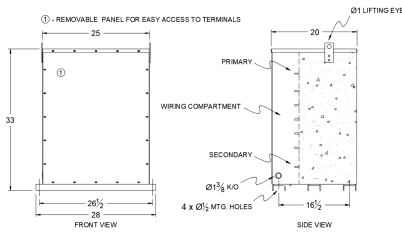

### SCHEMATIC/DIAGRAM AND DIMENSION PICTURES

### PRODUCT SPECIFICATIONS

<b>Weight</b>	960 lbs
<b>Phases</b>	<a href="#">1</a>
<b>kVA</b>	<a href="#">75</a>
<b>Connection</b>	<a href="#">1Ph-2coil-5t-SD</a>
<b>Primary Voltage</b>	<a href="#">600</a>
<b>Primary Max Current</b>	<a href="#">125A</a>