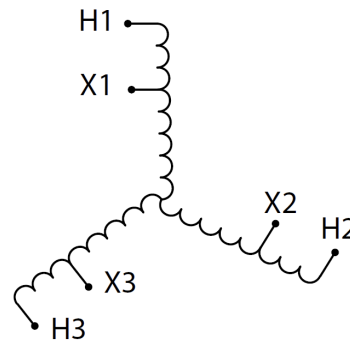

### SCHEMATIC/DIAGRAM AND DIMENSION PICTURES

### PRODUCT SPECIFICATIONS

<b>Weight</b>	240 lbs
<b>Phases</b>	<a href="#">3</a>
<b>kVA</b>	<a href="#">30</a>
<b>Connection</b>	<a href="#">3PhA-NT-1</a>

<b>Primary Voltage</b>	<a href="#">600</a>
<b>Primary Max Current</b>	<a href="#">28.9A</a>
<b>Primary Markings</b>	<a href="#">H1-H2-H3</a>
<b>Primary Terminals</b>	<a href="#">#2-14 AWG</a>
<b>Secondary Voltage</b>	<a href="#">480</a>
<b>Secondary Max Current</b>	<a href="#">36.1A</a>
<b>Secondary Markings</b>	<a href="#">X1-X2-X3</a>
<b>Secondary Terminals</b>	<a href="#">#2-14 AWG</a>
<b>Primary Taps</b>	<a href="#">N/A</a>
<b>Conductor Material</b>	<a href="#">Copper</a>
<b>Insulation Class</b>	<a href="#">220</a>
<b>BIL (Insulation) Level</b>	<a href="#">10kV</a>
<b>Efficiency</b>	<a href="#">N/A</a>
<b>Impedance</b>	<a href="#">0.5 – 1.5%</a>
<b>Sound (db)</b>	<a href="#">45</a>
<b>Enclosure Type</b>	<a href="#">NEMA 3R Indoor</a>
<b>Enclosure</b>	<a href="#">E3R-3PEP-2</a>