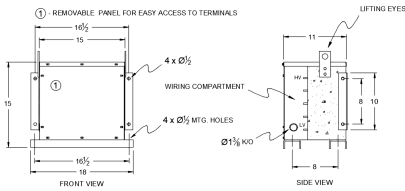

### SCHEMATIC/DIAGRAM AND DIMENSION PICTURES

### PRODUCT SPECIFICATIONS

<b>Weight</b>	240 lbs
<b>Phases</b>	<a href="#">3</a>
<b>kVA</b>	<a href="#">30</a>
<b>Connection</b>	<a href="#">3PhA-NT-1</a>

<b>Primary Voltage</b>	<a href="#">600</a>
<b>Primary Max Current</b>	<a href="#">28.9A</a>
<b>Primary Markings</b>	<a href="#">H1-H2-H3</a>
<b>Primary Terminals</b>	<a href="#">#2-14 AWG</a>
<b>Secondary Voltage</b>	<a href="#">480</a>
<b>Secondary Max Current</b>	<a href="#">36.1A</a>
<b>Secondary Markings</b>	<a href="#">X1-X2-X3</a>
<b>Secondary Terminals</b>	<a href="#">#2-14 AWG</a>
<b>Primary Taps</b>	<a href="#">N/A</a>
<b>Conductor Material</b>	<a href="#">Copper</a>
<b>Insulation Class</b>	<a href="#">220</a>
<b>BIL (Insulation) Level</b>	<a href="#">10kV</a>
<b>Efficiency</b>	<a href="#">N/A</a>
<b>Impedance</b>	<a href="#">0.5 – 1.5%</a>
<b>Sound (db)</b>	<a href="#">45</a>
<b>Enclosure Type</b>	<a href="#">NEMA 3R Indoor</a>
<b>Enclosure</b>	<a href="#">E3R-3PEP-2</a>