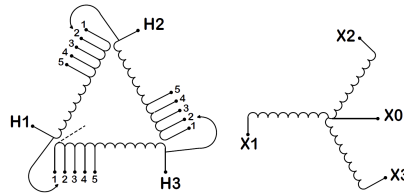

### SCHEMATIC/DIAGRAM AND DIMENSION PICTURES

### PRODUCT SPECIFICATIONS

<b>Weight</b>	390 lbs
<b>Phases</b>	<a href="#">3</a>
<b>kVA</b>	<a href="#">45</a>
<b>Connection</b>	<a href="#">3Ph-DY-5T-SD</a>
<b>Primary Voltage</b>	<a href="#">600</a>

<b>Primary Max Current</b>	<a href="#">43.3A</a>
<b>Primary Markings</b>	<a href="#">H1-H2-H3</a>
<b>Primary Terminals</b>	<a href="#">#2-14 AWG</a>
<b>Secondary Voltage</b>	<a href="#">208Y/120</a>
<b>Secondary Max Current</b>	<a href="#">124.9A</a>
<b>Secondary Markings</b>	<a href="#">X1-X3-X2-X4</a>
<b>Secondary Terminals</b>	<a href="#">300MCM-6</a>
<b>Primary Taps</b>	<a href="#">+/- 2 x 2.5%</a>
<b>Conductor Material</b>	<a href="#">Copper</a>
<b>Insulation Class</b>	<a href="#">220°C</a>
<b>BIL (Insulation) Level</b>	<a href="#">10kV</a>
<b>Impedance</b>	<a href="#">4.0 – 6.0%</a>
<b>Sound (db)</b>	<a href="#">45</a>
<b>Enclosure Type</b>	<a href="#">NEMA 3R Indoor</a>
<b>Enclosure</b>	<a href="#">E3R-6</a>
<b>Finish</b>	<a href="#">Polyster Powder Coat – ANSI/ASA 61 Grey</a>
<b>Standards &amp; Certifications</b>	<a href="#">CSA Certified File No. LR34493, UL Listed File No. E108255, ISO 9001:2015 Registered</a>
<b>Efficiency</b>	<a href="#">98.40%</a>