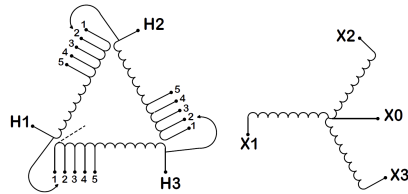

### SCHEMATIC/DIAGRAM AND DIMENSION PICTURES

### PRODUCT SPECIFICATIONS

<b>Weight</b>	390 lbs
<b>Phases</b>	<a href="#">3</a>
<b>kVA</b>	<a href="#">45</a>
<b>Connection</b>	<a href="#">3Ph-DY-5T-SD</a>
<b>Primary Voltage</b>	<a href="#">600</a>

<b>Primary Max Current</b>	<a href="#">43.3A</a>
<b>Primary Markings</b>	<a href="#">H1-H2-H3</a>
<b>Primary Terminals</b>	<a href="#">#2-14 AWG</a>
<b>Secondary Voltage</b>	<a href="#">208Y/120</a>
<b>Secondary Max Current</b>	<a href="#">124.9A</a>
<b>Secondary Markings</b>	<a href="#">X1-X3-X2-X4</a>
<b>Secondary Terminals</b>	<a href="#">300MCM-6</a>
<b>Primary Taps</b>	<a href="#">+/- 2 x 2.5%</a>
<b>Conductor Material</b>	<a href="#">Copper</a>
<b>Insulation Class</b>	<a href="#">220°C</a>
<b>BIL (Insulation) Level</b>	<a href="#">10kV</a>
<b>Impedance</b>	<a href="#">4.0 – 6.0%</a>
<b>Sound (db)</b>	<a href="#">45</a>
<b>Enclosure Type</b>	<a href="#">NEMA 3R Indoor</a>
<b>Enclosure</b>	<a href="#">E3R-6</a>
<b>Finish</b>	<a href="#">Polyster Powder Coat – ANSI/ASA 61 Grey</a>
<b>Standards &amp; Certifications</b>	<a href="#">CSA Certified File No. LR34493, UL Listed File No. E108255, ISO 9001:2015 Registered</a>
<b>Efficiency</b>	<a href="#">98.40%</a>