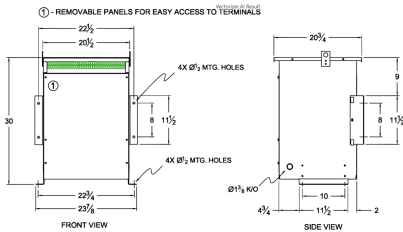

### SCHEMATIC/DIAGRAM AND DIMENSION PICTURES

### PRODUCT SPECIFICATIONS

<b>Weight</b>	390 lbs
<b>Phases</b>	<a href="#">3</a>
<b>kVA</b>	<a href="#">45</a>
<b>Connection</b>	<a href="#">3Ph-DY-5T-SD</a>
<b>Primary Voltage</b>	<a href="#">600</a>

<b>Primary Max Current</b>	<a href="#">43.3A</a>
<b>Primary Markings</b>	<a href="#">H1-H2-H3</a>
<b>Primary Terminals</b>	<a href="#">#2-14 AWG</a>
<b>Secondary Voltage</b>	<a href="#">208Y/120</a>
<b>Secondary Max Current</b>	<a href="#">124.9A</a>
<b>Secondary Markings</b>	<a href="#">X1-X3-X2-X4</a>
<b>Secondary Terminals</b>	<a href="#">300MCM-6</a>
<b>Primary Taps</b>	<a href="#">+/- 2 x 2.5%</a>
<b>Conductor Material</b>	<a href="#">Copper</a>
<b>Insulation Class</b>	<a href="#">220°C</a>
<b>BIL (Insulation) Level</b>	<a href="#">10kV</a>
<b>Impedance</b>	<a href="#">4.0 – 6.0%</a>
<b>Sound (db)</b>	<a href="#">45</a>
<b>Enclosure Type</b>	<a href="#">NEMA 3R Indoor</a>
<b>Enclosure</b>	<a href="#">E3R-6</a>
<b>Finish</b>	<a href="#">Polyster Powder Coat – ANSI/ASA 61 Grey</a>
<b>Standards &amp; Certifications</b>	<a href="#">CSA Certified File No. LR34493, UL Listed File No. E108255, ISO 9001:2015 Registered</a>
<b>Efficiency</b>	<a href="#">98.40%</a>