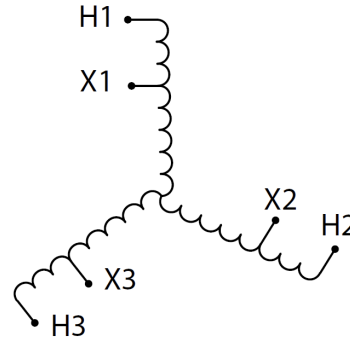

### SCHEMATIC/DIAGRAM AND DIMENSION PICTURES

### PRODUCT SPECIFICATIONS

<b>Weight</b>	400 lbs
<b>Phases</b>	<a href="#">3</a>
<b>kVA</b>	<a href="#">45</a>
<b>Connection</b>	<a href="#">3PhA-NT-1</a>
<b>Primary Voltage</b>	<a href="#">600</a>

<b>Primary Max Current</b>	<a href="#">43.3A</a>
<b>Primary Markings</b>	<a href="#">H1-H2-H3</a>
<b>Primary Terminals</b>	<a href="#">#2-14 AWG</a>
<b>Secondary Voltage</b>	<a href="#">480</a>
<b>Secondary Max Current</b>	<a href="#">54.1A</a>
<b>Secondary Markings</b>	<a href="#">X1-X2-X3</a>
<b>Secondary Terminals</b>	<a href="#">#2-14 AWG</a>
<b>Primary Taps</b>	<a href="#">N/A</a>
<b>Conductor Material</b>	<a href="#">Copper</a>
<b>Insulation Class</b>	<a href="#">220</a>
<b>BIL (Insulation) Level</b>	<a href="#">10kV</a>
<b>Efficiency</b>	<a href="#">N/A</a>
<b>Impedance</b>	<a href="#">0.5 – 1.5%</a>
<b>Sound (db)</b>	<a href="#">45</a>
<b>Enclosure Type</b>	<a href="#">NEMA 3R Indoor</a>
<b>Enclosure</b>	<a href="#">E3R-3PEP-3</a>