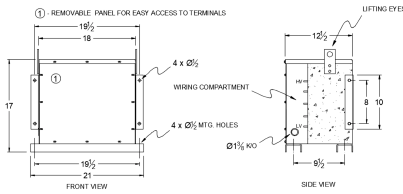

### SCHEMATIC/DIAGRAM AND DIMENSION PICTURES

### PRODUCT SPECIFICATIONS

<b>Weight</b>	400 lbs
<b>Phases</b>	<a href="#">3</a>
<b>kVA</b>	<a href="#">45</a>
<b>Connection</b>	<a href="#">3PhA-NT-1</a>
<b>Primary Voltage</b>	<a href="#">600</a>

<b>Primary Max Current</b>	<a href="#">43.3A</a>
<b>Primary Markings</b>	<a href="#">H1-H2-H3</a>
<b>Primary Terminals</b>	<a href="#">#2-14 AWG</a>
<b>Secondary Voltage</b>	<a href="#">480</a>
<b>Secondary Max Current</b>	<a href="#">54.1A</a>
<b>Secondary Markings</b>	<a href="#">X1-X2-X3</a>
<b>Secondary Terminals</b>	<a href="#">#2-14 AWG</a>
<b>Primary Taps</b>	<a href="#">N/A</a>
<b>Conductor Material</b>	<a href="#">Copper</a>
<b>Insulation Class</b>	<a href="#">220</a>
<b>BIL (Insulation) Level</b>	<a href="#">10kV</a>
<b>Efficiency</b>	<a href="#">N/A</a>
<b>Impedance</b>	<a href="#">0.5 – 1.5%</a>
<b>Sound (db)</b>	<a href="#">45</a>
<b>Enclosure Type</b>	<a href="#">NEMA 3R Indoor</a>
<b>Enclosure</b>	<a href="#">E3R-3PEP-3</a>