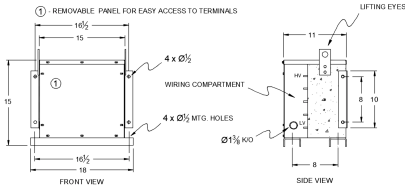

### SCHEMATIC/DIAGRAM AND DIMENSION PICTURES

### PRODUCT SPECIFICATIONS

<b>Weight</b>	240 lbs
<b>Phases</b>	<a href="#">3</a>
<b>kVA</b>	<a href="#">30</a>
<b>Connection</b>	<a href="#">3PhA-NT-1</a>

<b>Primary Voltage</b>	<a href="#">600</a>
<b>Primary Max Current</b>	<a href="#">28.9A</a>
<b>Primary Markings</b>	<a href="#">H1-H2-H3</a>
<b>Primary Terminals</b>	<a href="#">#2-14 AWG</a>
<b>Secondary Voltage</b>	<a href="#">480</a>
<b>Secondary Max Current</b>	<a href="#">36.1A</a>
<b>Secondary Markings</b>	<a href="#">X1-X2-X3</a>
<b>Secondary Terminals</b>	<a href="#">#2-14 AWG</a>
<b>Primary Taps</b>	<a href="#">N/A</a>
<b>Conductor Material</b>	<a href="#">Copper</a>
<b>Insulation Class</b>	<a href="#">220</a>
<b>BIL (Insulation) Level</b>	<a href="#">10kV</a>
<b>Efficiency</b>	<a href="#">N/A</a>
<b>Impedance</b>	<a href="#">0.5 – 1.5%</a>
<b>Sound (db)</b>	<a href="#">45</a>
<b>Enclosure Type</b>	<a href="#">NEMA 3R Indoor</a>
<b>Enclosure</b>	<a href="#">E3R-3PEP-2</a>