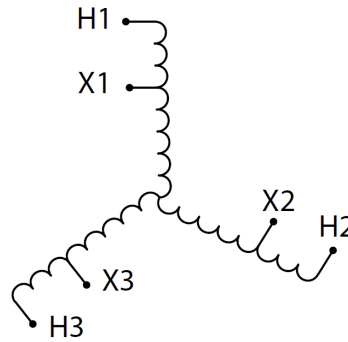

### SCHEMATIC/DIAGRAM AND DIMENSION PICTURES

### PRODUCT SPECIFICATIONS

<b>Weight</b>	240 lbs
<b>Phases</b>	<a href="#">3</a>
<b>kVA</b>	<a href="#">30</a>
<b>Connection</b>	<a href="#">3PhA-NT-1</a>

<b>Primary Voltage</b>	<a href="#">600</a>
<b>Primary Max Current</b>	<a href="#">28.9A</a>
<b>Primary Markings</b>	<a href="#">H1-H2-H3</a>
<b>Primary Terminals</b>	<a href="#">#2-14 AWG</a>
<b>Secondary Voltage</b>	<a href="#">480</a>
<b>Secondary Max Current</b>	<a href="#">36.1A</a>
<b>Secondary Markings</b>	<a href="#">X1-X2-X3</a>
<b>Secondary Terminals</b>	<a href="#">#2-14 AWG</a>
<b>Primary Taps</b>	<a href="#">N/A</a>
<b>Conductor Material</b>	<a href="#">Copper</a>
<b>Insulation Class</b>	<a href="#">220</a>
<b>BIL (Insulation) Level</b>	<a href="#">10kV</a>
<b>Efficiency</b>	<a href="#">N/A</a>
<b>Impedance</b>	<a href="#">0.5 – 1.5%</a>
<b>Sound (db)</b>	<a href="#">45</a>
<b>Enclosure Type</b>	<a href="#">NEMA 3R Indoor</a>
<b>Enclosure</b>	<a href="#">E3R-3PEP-2</a>