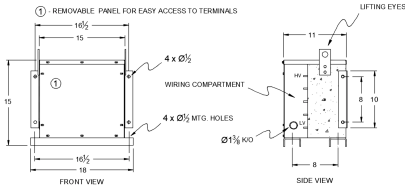

### SCHEMATIC/DIAGRAM AND DIMENSION PICTURES

### PRODUCT SPECIFICATIONS

<b>Weight</b>	190 lbs
<b>Phases</b>	<a href="#">3</a>
<b>kVA</b>	<a href="#">15</a>
<b>Connection</b>	<a href="#">3PhA-NT-1</a>

<b>Primary Voltage</b>	<a href="#">600</a>
<b>Primary Max Current</b>	<a href="#">14.4A</a>
<b>Primary Markings</b>	<a href="#">H1-H2-H3</a>
<b>Primary Terminals</b>	<a href="#">#2-14 AWG</a>
<b>Secondary Voltage</b>	<a href="#">480</a>
<b>Secondary Max Current</b>	<a href="#">18A</a>
<b>Secondary Markings</b>	<a href="#">X1-X2-X3</a>
<b>Secondary Terminals</b>	<a href="#">#2-14 AWG</a>
<b>Primary Taps</b>	<a href="#">N/A</a>
<b>Conductor Material</b>	<a href="#">Copper</a>
<b>Insulation Class</b>	<a href="#">220</a>
<b>BIL (Insulation) Level</b>	<a href="#">10kV</a>
<b>Efficiency</b>	<a href="#">N/A</a>
<b>Impedance</b>	<a href="#">0.5 – 1.5%</a>
<b>Sound (db)</b>	<a href="#">45</a>
<b>Enclosure Type</b>	<a href="#">NEMA 3R Indoor</a>
<b>Enclosure</b>	<a href="#">E3R-3PEP-2</a>