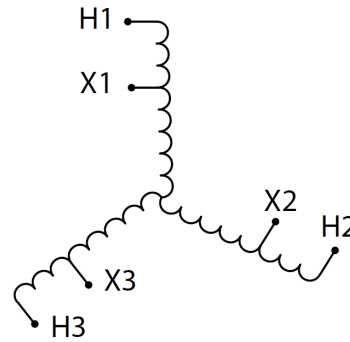

### SCHEMATIC/DIAGRAM AND DIMENSION PICTURES

### PRODUCT SPECIFICATIONS

<b>Weight</b>	190 lbs
<b>Phases</b>	<a href="#">3</a>
<b>kVA</b>	<a href="#">15</a>
<b>Connection</b>	<a href="#">3PhA-NT-1</a>

<b>Primary Voltage</b>	<a href="#">600</a>
<b>Primary Max Current</b>	<a href="#">14.4A</a>
<b>Primary Markings</b>	<a href="#">H1-H2-H3</a>
<b>Primary Terminals</b>	<a href="#">#2-14 AWG</a>
<b>Secondary Voltage</b>	<a href="#">480</a>
<b>Secondary Max Current</b>	<a href="#">18A</a>
<b>Secondary Markings</b>	<a href="#">X1-X2-X3</a>
<b>Secondary Terminals</b>	<a href="#">#2-14 AWG</a>
<b>Primary Taps</b>	<a href="#">N/A</a>
<b>Conductor Material</b>	<a href="#">Copper</a>
<b>Insulation Class</b>	<a href="#">220</a>
<b>BIL (Insulation) Level</b>	<a href="#">10kV</a>
<b>Efficiency</b>	<a href="#">N/A</a>
<b>Impedance</b>	<a href="#">0.5 – 1.5%</a>
<b>Sound (db)</b>	<a href="#">45</a>
<b>Enclosure Type</b>	<a href="#">NEMA 3R Indoor</a>
<b>Enclosure</b>	<a href="#">E3R-3PEP-2</a>