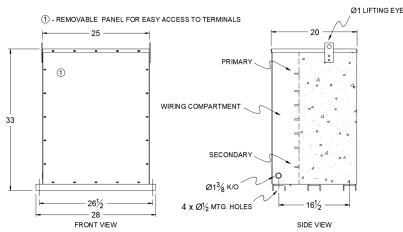

### SCHEMATIC/DIAGRAM AND DIMENSION PICTURES

### PRODUCT SPECIFICATIONS

<b>Weight</b>	960 lbs
<b>Phases</b>	<a href="#">1</a>
<b>kVA</b>	<a href="#">75</a>
<b>Connection</b>	<a href="#">1Ph-2coil-5t-SD</a>
<b>Primary Voltage</b>	<a href="#">600</a>
<b>Primary Max Current</b>	<a href="#">125A</a>